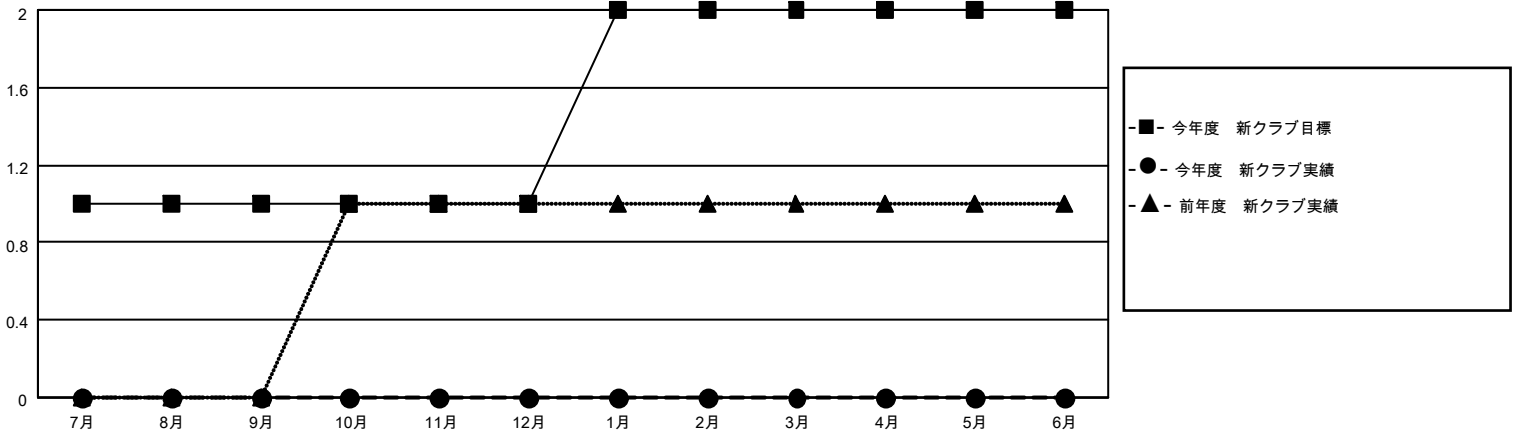

MONTHLY MEMBERSHIP PROGRESS REPORT

地域 JAPAN

District 337 D

Results as of: 12/31/2021

クラブ			
結果：2021-2022			
四半期	新クラブ目標	新クラブ	解散クラブ
7月/8月/9月	1	0	0
10月/11月/12月	0	0	0
1月/2月/3月	1	0	0
4月/5月/6月	0	0	0

名			
結果：2021-2022			
四半期	会員純増目標	会員増強実績	退会者(転籍を含む)実際
7月/8月/9月	5	71	34
10月/11月/12月	20	27	37
1月/2月/3月	5	0	0
4月/5月/6月	20	0	0

新クラブ目標及び実績累計