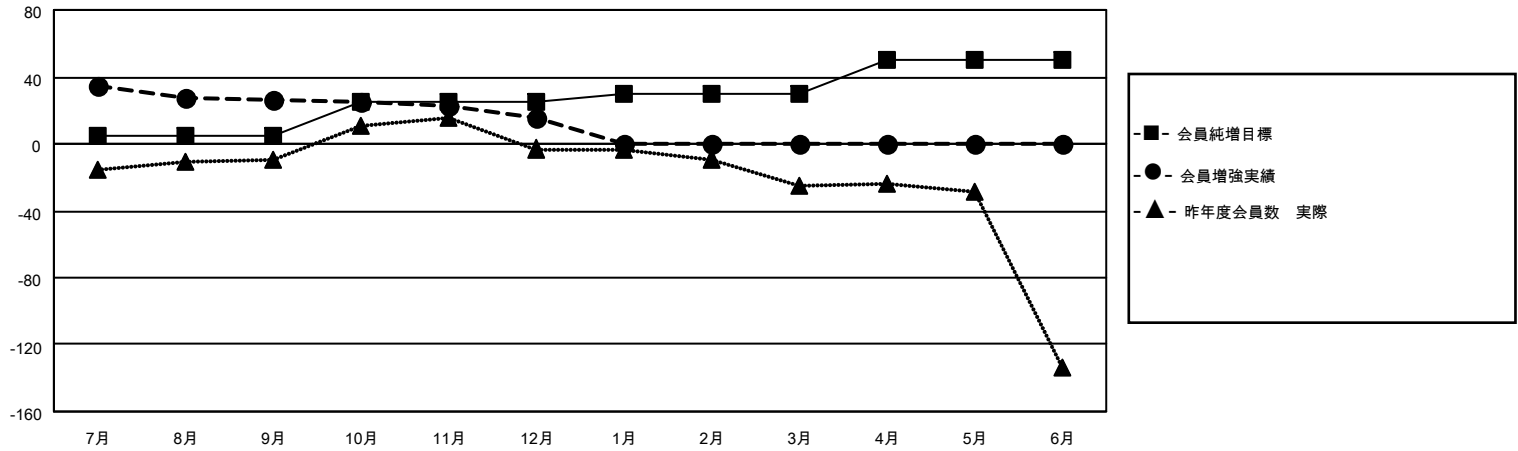

# MONTHLY MEMBERSHIP PROGRESS REPORT

地域 JAPAN

District 337 D

Results as of: 12/31/2021

クラブ			
結果：2021-2022			
四半期	新クラブ目標	新クラブ	解散クラブ
7月/8月/9月	1	0	0
10月/11月/12月	0	0	0
1月/2月/3月	1	0	0
4月/5月/6月	0	0	0

名			
結果：2021-2022			
四半期	会員純増目標	会員増強実績	退会者(転籍を含む)実際
7月/8月/9月	5	71	34
10月/11月/12月	20	27	37
1月/2月/3月	5	0	0
4月/5月/6月	20	0	0

新クラブ目標及び実績累計

会員目標及び実績累計

解散クラブ: 0	34 CLUBS OF 67 一名以上の新会 員を登録	<b>男女別</b>	
退会者		男性	1,753 (82.96%)
物故会員 12	<a href="#">会員累計データを見るには、ここをクリック</a>	女性	360 (17.04%)
クラブ解散 0		NON BINARY	0 (0.00%)
その他 59		PREFER NOT TO ANSWER	0 (0.00%)
合計 71		世帯主/家族会員合計	368
		国際会費半額の家族会員	199